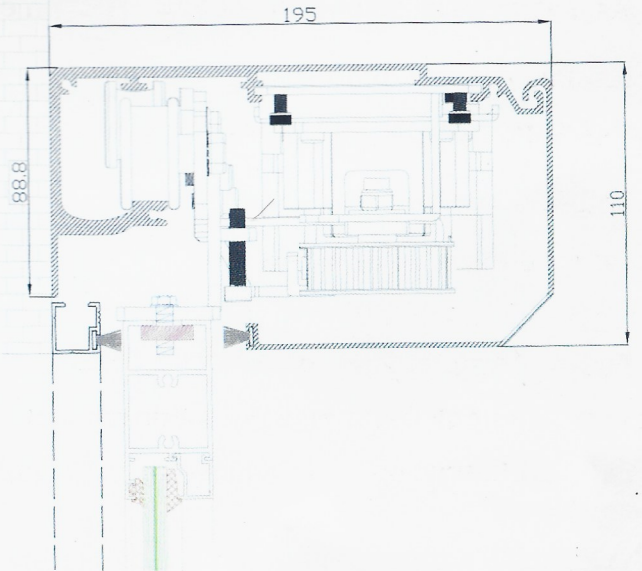

MODEL	Seri : CS1000	
KATAGORİ	L2	
KAPASİTE (kg)	TEK KANAT	ÇİFT KANAT
	150 kg	120X2 kg
Elle Açma gücü (Elektrik Kesintisinde)	2,5-4 kg	3-5 kg
Çalışma Frekansı	Sürekli Açılış Kapanış	
Transmisyon	Triger Kayışı	
Dışli Gereç	Toz Metalurji	
Kontrol Sistemi	Mikro İşlemci	
Ayarlanabilir Fonksiyonları	15 Fonksiyon	
Makara Sistemi	Ayarlanabilir 3 tekerlek Kasnak	
Motor	Fırçasız Doğru Akım Motor	
Çalışma Gerilimi ve Enerji	AC222V 50/60 Hz.1.9A-0.8A 120 w	
Hız	150 - 160 mm /sn	
Uygulanabilir Kapı Boyutu	Kanat Ölçüsüne göre Uygulanabilir	
Mesafe Ölçüleri	600 - 500 mm	
Maksimum Mesafe	500 - 6500 mm (1200mm2)	
Açık Bekleme Zamanı	1-60 sn	
Dijital Gösterge	1. Mesafe Sayacı 2.RPM hızı (mm/sn)	
Ortam Sıcaklığı	-20 C +45 C	